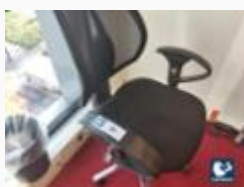

Zwarte bureaustoel

1 x Zwarte gasgeveerde in hoogte verstelbare verrijdbare bureaustoel met armleggers

075-030