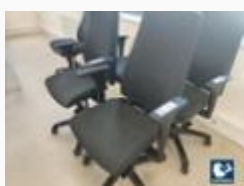

1 x Zwart gestoffeerde rijdbare bureaustoel met armleggers en gasvering, antraciet

1 x Zwart gestoffeerde rijdbare bureaustoel met armleggers en gasvering, antraciet

169-024