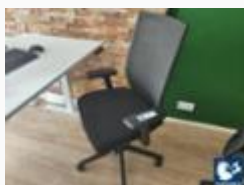

1 Verrijdbare bureaustoel zwart met armleggers en mesh rugleuning

1 Verrijdbare bureaustoel zwart met armleggers en mesh rugleuning

23-
053040