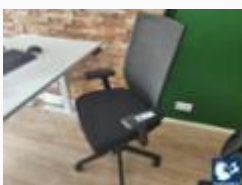

1 Verrijdbare bureaustoel zwart met armleggers en mesh rugleuning

1 Verrijdbare bureaustoel zwart met armleggers en mesh rugleuning