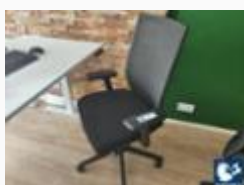

1 Verrijdbare bureaustoel zwart met armleggers en mesh rugleuning

1 Verrijdbare bureaustoel zwart met armleggers en mesh rugleuning

23-
053041