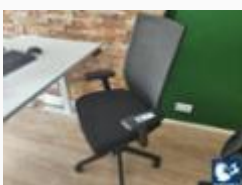

1 Verrijdbare bureaustoel zwart met armleggers en mesh rugleuning

1 Verrijdbare bureaustoel zwart met armleggers en mesh rugleuning

23-
053034