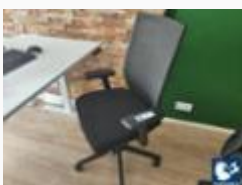

1 Verrijdbare bureaustoel zwart met armleggers en mesh rugleuning

1 Verrijdbare bureaustoel zwart met armleggers en mesh rugleuning

23-
053032