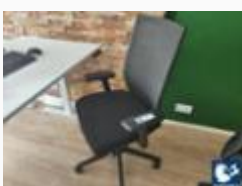

1 Verrijdbare bureaustoel zwart met armleggers en mesh rugleuning

1 Verrijdbare bureaustoel zwart met armleggers en mesh rugleuning

23-
053031