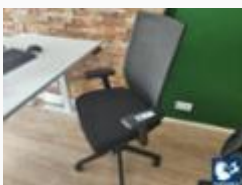

1 Verrijdbare bureaustoel zwart met armleggers en mesh rugleuning

1 Verrijdbare bureaustoel zwart met armleggers en mesh rugleuning

23-
053033